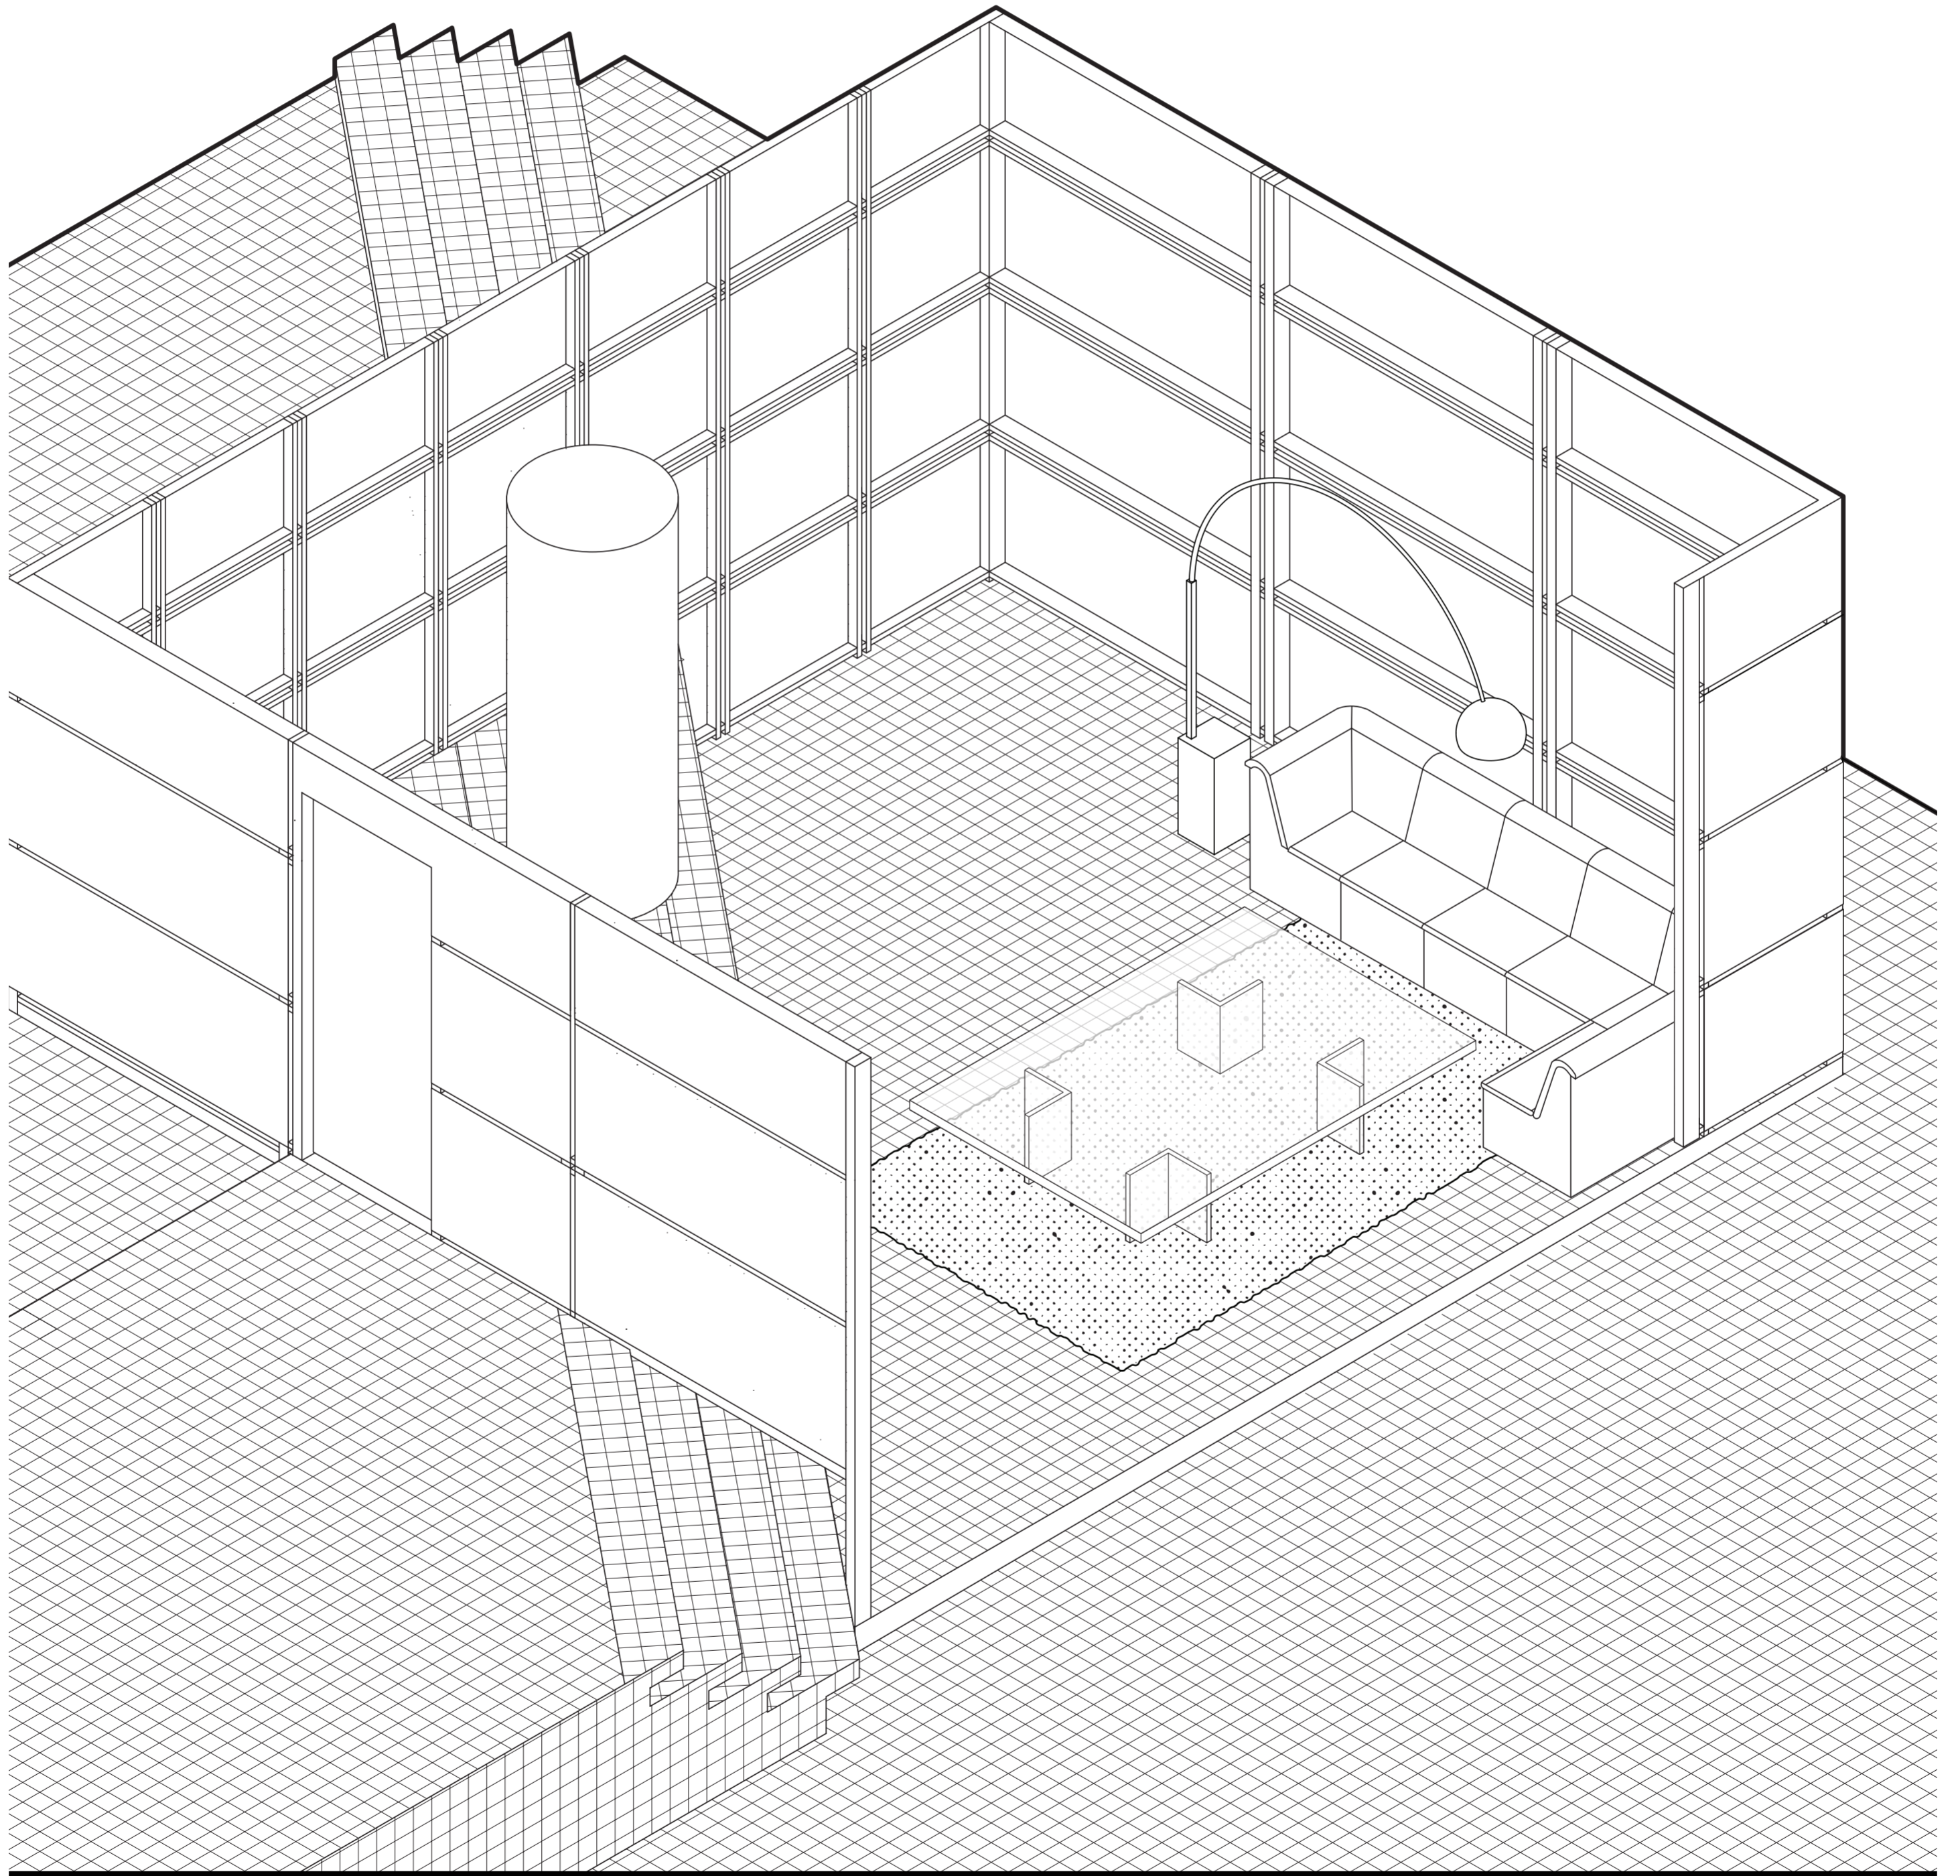

# LIGHT MATTER(S)

INTERIORS BY SHOEI YOH

光 : インテリアデザイン : 葉祥栄

06 . 07 . 2024 - 04 . 08 . 2024

*Opening Sat 06<sup>th</sup> July 1:00pm*

SASA Gallery  
Karna Building, Level 2, Fenn Pl  
Adelaide SA 5000, Australia